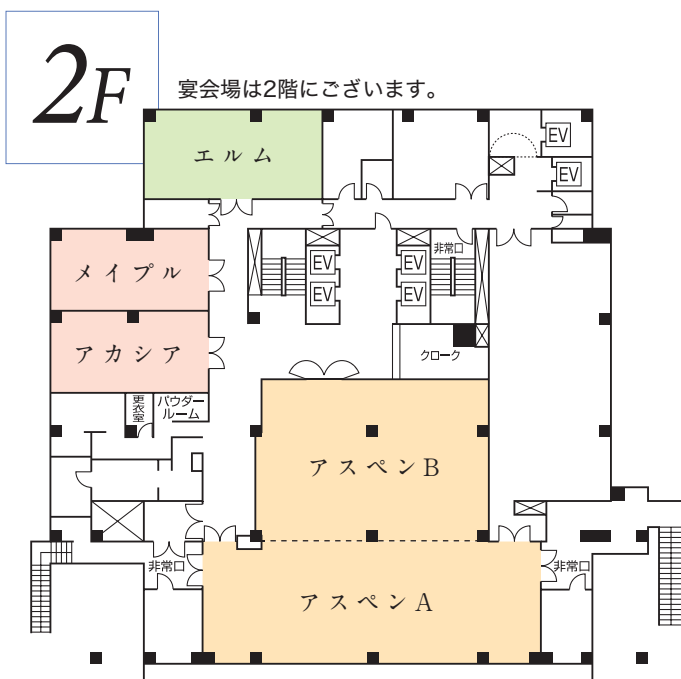

Banquet Room

宴会場のご案内

宴会場名	階	面積		形式別利用人数				
		m ²	坪	円卓着席	立食	スクール	シアター	口の字
アスペン全	2	346.9	105	190	220	-	-	-
アスペンA	2	173.7	53	80	100	120	150	55
アスペンB	2	173.2	52	70	80	60	100	40
エルム	2	70.5	21	40	45	39	70	25
メイプル	2	53.7	16	30	35	30	45	20
アカシア	2	52.0	16	30	35	30	45	20