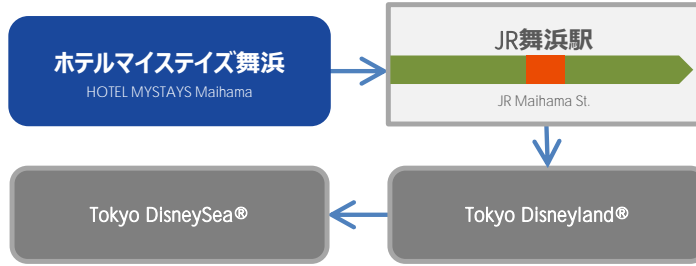

無料シャトルバス時刻表 <通常便>

Free Shuttle Bus Timetable <Regular>

【朝の便】ホテル発 東京ディズニーリゾート®行

Hotel → Tokyo Disney Resort®

(時/hr.) (分/min.)

(時/hr.)	(分/min.)
7	35 ※
8	10 35
9	10 35
10	10 35

【運行ルート】 Route

※東京ディズニーランド®が8時もしくは8時30分開園の場合のみ運行

※Only operate when Tokyo Disneyland opens between 8 am and 9 am.

【ホテルから各ターミナルまでの予定所要時間】

Travel time from the hotel to destinations.

- ・JR舞浜駅 約5分
- ・東京ディズニーランド® 約10分
- ・東京ディズニーシー® 約15分

- ・JR Maihama St. 5 minutes
- ・Tokyo Disneyland® 10 minutes
- ・Tokyo DisneySea® 15 minutes