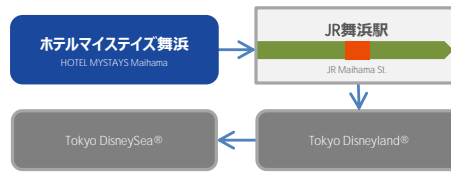

無料シャトルバス時刻表<2018年1月>

Free Shuttle Bus Timetable <January 2018>

【朝の便】ホテル発 東京ディズニーリゾート®行

Hotel → Tokyo Disney Resort®

(時/hr.)	(分/min.)	
7	35 ※	
8	10	35
9	10	35
10	10	35

【運行ルート】 Route

※東京ディズニーランド®が8時もしくは8時30分開園の場合のみ運行

※Only operate when Tokyo Disneyland opens between 8 am and 9 am.

【ホテルから各ターミナルまでの予定所要時間】 Travel time from the hotel to destinations.

・JR舞浜駅	約5分	・JR Maihama St.	5 minutes
・東京ディズニーランド®	約10分	・Tokyo Disneyland®	10 minutes
・東京ディズニーシー®	約15分	・Tokyo DisneySea®	15 minutes