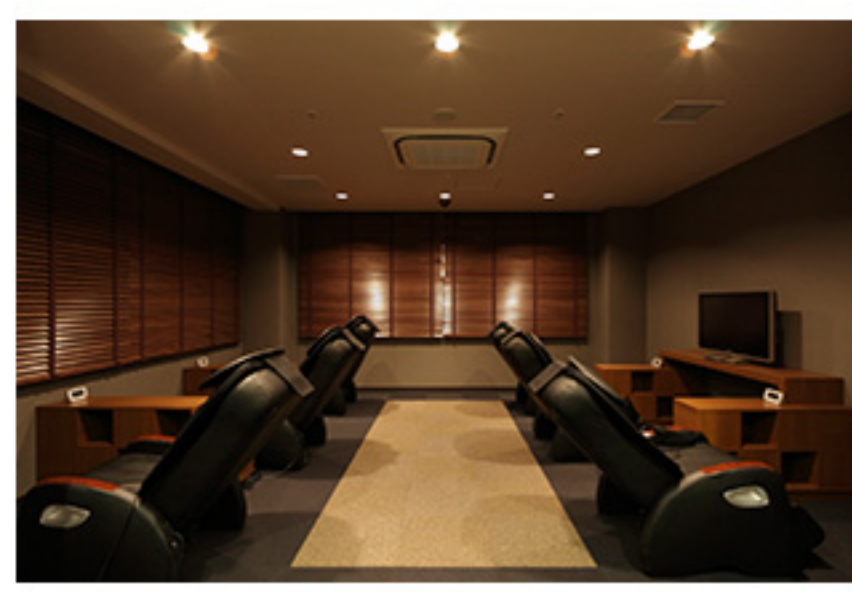

会议, 讲座和展览

MYSTAYS新浦安会议中心提供各种用途的小型、中型和大型会议室。可以单独或者合并使用会议室。

会议室

大型会议室

大型会议室是供100人或以上的团体参加讲座和研讨会的理想场地。

236平米

中型会议室

多功能中型会议室的布局可针对培训会、会议或学习讲座等进行调整。

78平米 ~ 141平米

小型会议室

适合较少人数使用的小型会议室

32平米

董事会会议室

由于具有固定布局, 因此该类房间最适合举行讨论和会议。

32平米

其他设施

吸烟室

娱乐室

休息室(休闲室)

讲师等候室

派对室

基本价格表

类型	房间编号	面积 (平米)	容纳人数(人)			教室			
			教室	回型	岛型	早上9时至 中午12时 (早上)	下午1时至 下午6时 (下午)	晚上7时至 晚上9时 (晚上)	早上9时至 下午6时 (一天)
大型会议室 A	221	236	128	60	72	77,200	138,900	61,800	226,300
	222								
隔间	221	118	58	36	36	38,600	69,500	30,900	113,200
隔间	222	118	58	36	36	38,600	69,500	30,900	113,200
中型会议室 B	223	141	74	48	48	46,300	83,400	37,100	133,800
	224								
隔间	223	84	38	28	30	27,800	51,500	22,700	82,300
隔间	224	57	26	24	18	18,600	33,500	15,500	51,500
中型会议室 C	229	125	64	44	42	41,700	74,600	34,000	123,500
	230								
隔间	229	50	26	20	12	17,000	30,900	14,500	51,500
隔间	230	75	38	28	30	24,700	46,300	20,600	72,100
中型会议室 D	225	87	44	28	24	27,800	51,500	22,700	82,300
	226								
隔间	225	44	20	16	12	15,500	28,300	12,400	46,300
隔间	226	43	20	16	12	15,500	28,300	12,400	46,300
中型会议室 E	227	78	36	24	24	24,700	46,300	20,600	72,100
	228								
隔间	227	35	14	12	12	10,800	20,600	9,300	30,900
隔间	228	43	18	16	12	15,500	28,300	12,400	46,300
小型培训室	231	32	-	12	12	10,800	20,600	9,300	30,900
小型培训室	232	32	-	12	12	10,800	20,600	9,300	30,900
董事会 会议室	233	32	-	12	-	10,800	20,600	9,300	30,900
董事会 会议室	234	32	-	12	-	10,800	20,600	9,300	30,900
董事会 会议室	235	32	-	12	-	10,800	20,600	9,300	30,900
客房 AC (等候室)	201	43	-	-	-	5,200	10,300	4,700	15,500