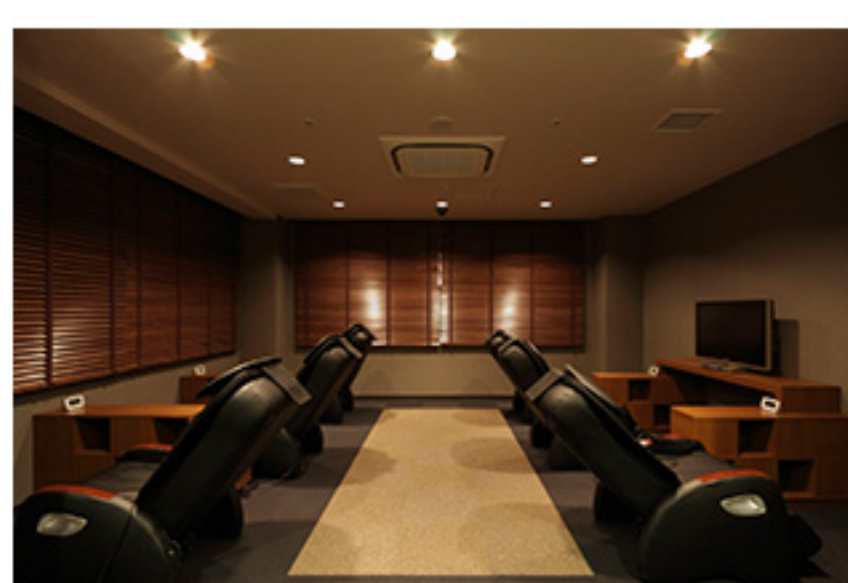

会議・セミナー・展示会

マイステイズ新浦安コンファレンスセンターでは、大中小3タイプの会議室をご用意しております。様々な用途に合わせてご利用いただけます。会議室のみの利用も可能です。

各会議室

大会議室

100名オーバーのセミナー・勉強会などのご利用に最適な大会議室です。

236㎡/1室

中会議室

研修会・会議・勉強会など、様々な用途とテーブルレイアウトに対応した中会議室です。

78㎡～141㎡/4室

小会議室

少人数からご利用頂ける、お手頃な小会議室です。

32㎡/5室

ボードルーム

レイアウトは固定ですが、打合せ・会議にご利用頂くことが多いお部屋です。

32㎡/3室

その他施設

喫煙スペース

リフレッシュコーナー

ホワイエ(休憩スペース)

講師控え室

パーティールーム

基本料金表

タイプ	部屋No.	面積 m ²	収容人員 (人)			室料 (円)			
			スクール	口の字	島	9:00～ 12:00 (午前)	13:00～ 18:00 (午後)	19:00～ 21:00 (夜間)	9:00～ 18:00 (一日)
大会議室 A	221	236	128	60	72	77,200	138,900	61,800	226,300
	222								
分割	221	118	58	36	36	38,600	69,500	30,900	113,200
分割	222	118	58	36	36	38,600	69,500	30,900	113,200
中会議室 B	223	141	74	48	48	46,300	83,400	37,100	133,800
	224								
分割	223	84	38	28	30	27,800	51,500	22,700	82,300
分割	224	57	26	24	18	18,600	33,500	15,500	51,500
中会議室 C	229	125	64	44	42	41,700	74,600	34,000	123,500
	230								
分割	229	50	26	20	12	17,000	30,900	14,500	51,500
分割	230	75	38	28	30	24,700	46,300	20,600	72,100
中会議室 D	225	87	44	28	24	27,800	51,500	22,700	82,300
	226								
分割	225	44	20	16	12	15,500	28,300	12,400	46,300
分割	226	43	20	16	12	15,500	28,300	12,400	46,300
中会議室 E	227	78	36	24	24	24,700	46,300	20,600	72,100
	228								
分割	227	35	14	12	12	10,800	20,600	9,300	30,900
分割	228	43	18	16	12	15,500	28,300	12,400	46,300
小研修室	231	32	-	12	12	10,800	20,600	9,300	30,900
小研修室	232	32	-	12	12	10,800	20,600	9,300	30,900
ボード ルーム	233	32	-	12	-	10,800	20,600	9,300	30,900
ボード ルーム	234	32	-	12	-	10,800	20,600	9,300	30,900
ボード ルーム	235	32	-	12	-	10,800	20,600	9,300	30,900
客室 AC (控え室)	201	43	-	-	-	5,200	10,300	4,700	15,500