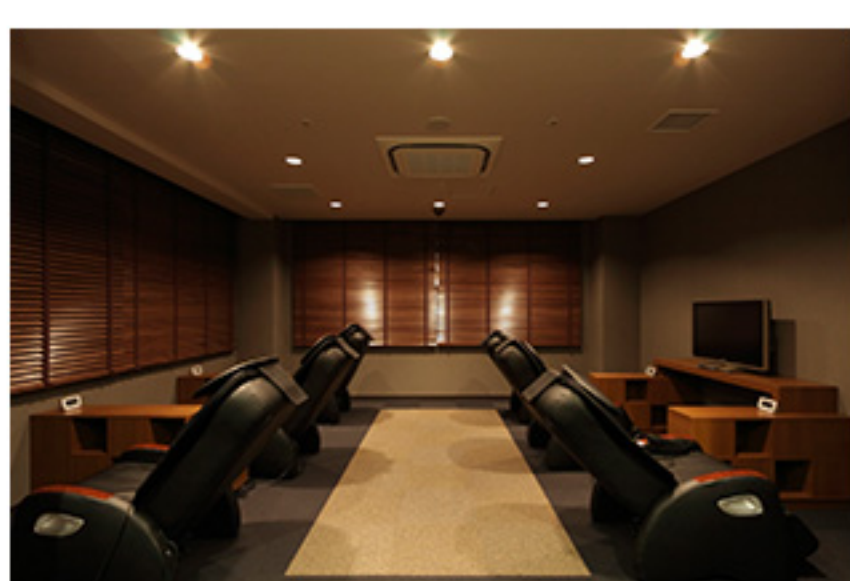

회의, 세미나, 전시회

MYSTAYS 신우라야스(Shin-Urayasu) 컨퍼런스 센터는 다양한 용도에 적합한 소규모, 중간 규모, 대규모 회의실을 제공합니다. 회의실은 단독으로도 사용할 수 있습니다.

회의실이 있는 호텔

대규모 회의실

대규모 회의실은 100명 이상이 참여하는 세미나 및 공부 모임에 적합합니다.

236 평방미터

중간 규모 회의실

연수회, 회의 또는 스터디 등에 적합하게 배치할 수 있는 중간 규모 회의실입니다.

78 평방미터 ~ 141 평방미터

소규모 회의실

소규모 단체가 부담 없이 이용할 수 있는 작은 규모의 회의실

32 평방미터

중역 회의실

배치가 고정되어 있는 이 룸 스타일은 토론 및 회의에 최적입니다.

32 평방미터

기타 시설

흡연실

휴식 공간

로비(라운지)

감사 대기실

파티 룸

기본 요금

형태	룸 번호	평방 미터	수용 인원(명)			룸 이용료(엔)			
			교실형	□자형	아일랜드 형식	오전 9시 - 오후 12시 (오전 타임)	오후 1시 - 오후 6시 (오후 타임)	오후 7시 - 오후 9시 (야간 타임)	오전 9시 - 오후 6시 (전일)
대규모 회의실 A	221	236	128	60	72	77,200	138,900	61,800	226,300
	222								
파티션	221	118	58	36	36	38,600	69,500	30,900	113,200
파티션	222	118	58	36	36	38,600	69,500	30,900	113,200
중간 규모 회의실 B	223	141	74	48	48	46,300	83,400	37,100	133,800
	224								
파티션	223	84	38	28	30	27,800	51,500	22,700	82,300
파티션	224	57	26	24	18	18,600	33,500	15,500	51,500
중간 규모 회의실 C	229	125	64	44	42	41,700	74,600	34,000	123,500
	230								
파티션	229	50	26	20	12	17,000	30,900	14,500	51,500
파티션	230	75	38	28	30	24,700	46,300	20,600	72,100
중간 규모 회의실 D	225	87	44	28	24	27,800	51,500	22,700	82,300
	226								
파티션	225	44	20	16	12	15,500	28,300	12,400	46,300
파티션	226	43	20	16	12	15,500	28,300	12,400	46,300
중간 규모 회의실 E	227	78	36	24	24	24,700	46,300	20,600	72,100
	228								
파티션	227	35	14	12	12	10,800	20,600	9,300	30,900
파티션	228	43	18	16	12	15,500	28,300	12,400	46,300
중간 규모 회의실	231	32	-	12	12	10,800	20,600	9,300	30,900
중간 규모 회의실	232	32	-	12	12	10,800	20,600	9,300	30,900
중역 회의실	233	32	-	12	-	10,800	20,600	9,300	30,900
중역 회의실	234	32	-	12	-	10,800	20,600	9,300	30,900
중역 회의실	235	32	-	12	-	10,800	20,600	9,300	30,900
객실 AC (대기실)	201	43	-	-	-	5,200	10,300	4,700	15,500