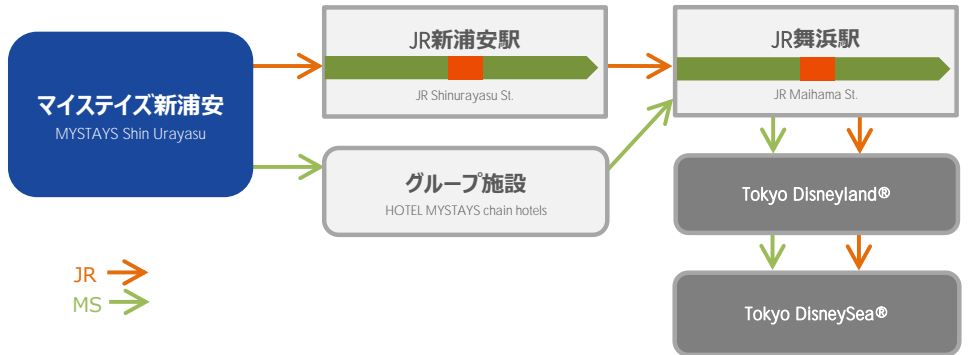

# 無料シャトルバス時刻表 <通常便>

Free Shuttle Bus Timetable <Regular>

## 【朝の便】ホテル発 東京ディズニーリゾート®行

Hotel → Tokyo Disney Resort®

(時/hr.) (分/min.)

7	30	JR
8	25	MS
9	20	MS
10	15	MS

### 【運行ルート】 Route

JR : JR新浦安駅経由のルート

\*Route via JR Shinurayasu Station

MS : 弊社グループ施設経由のルート

\*Route via HOTEL MYSTAYS chain hotels