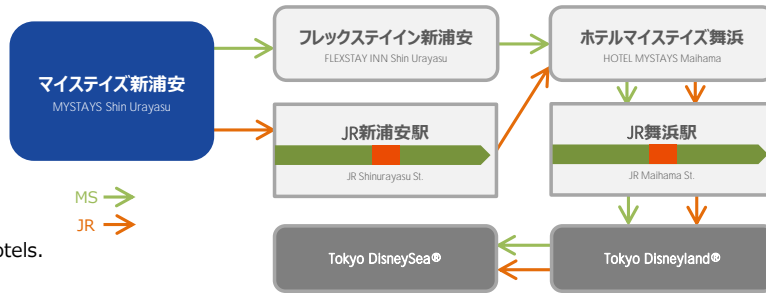

# 無料シャトルバス時刻表<2018年1月>

Free Shuttle Bus Timetable <January 2018>

## 【朝の便】ホテル発 東京ディズニーリゾート®行

Hotel → Tokyo Disney Resort®

(時/hr.)	(分/min.)	
7	30	JR
8	25	MS
9	20	MS
10	15	MS

### 【運行ルート】 Route

MS: 弊社グループ施設経由のルート

\*Route via HOTEL MYSTAYS chain hotels.

JR: JR新浦安駅経由のルート

\*Route via JR Shin Urayasu Station

\* Routes may change in the event of traffic congestion or other road conditions.

MYSTAYS Shin Urayasu Conference Center